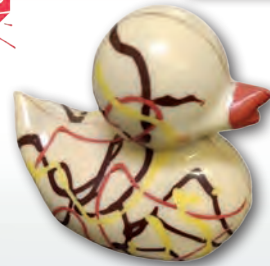

32369

Canard

Chocolat lait et blanc
6 pièces x 80g

Sur Commande