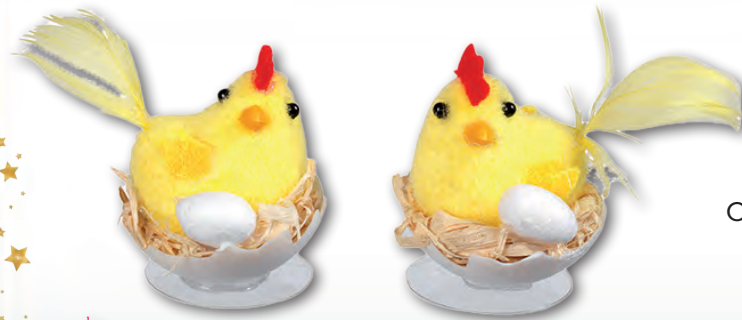

### Oeufs déco

Sujet plastique 30x40mm  
Boîte de 72 pièces

32234

**Poulettes et œuf**

Oeuf plastique, poulette chenille

80x40mm

Boîte de 36 pièces

32228