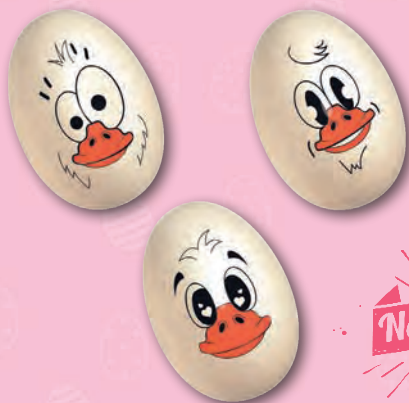

29033

Nouveau