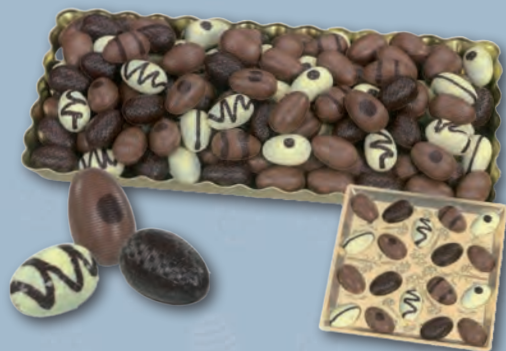

Les PLATEAUX

61441

Plateau œufs

Assortiment de chocolats pralinés - 3Kg

Date limite de commande :
10 février 2022 inclus

Nouveau

Date limite de commande :
10 février 2022 inclus