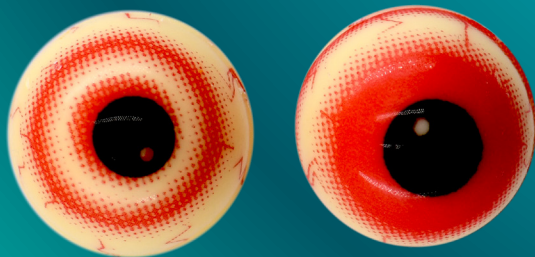

NOUVEAU

32927 YEUX ENSANGLANTÉS

2 décors, 108 pièces chocolat blanc de Ø22mm