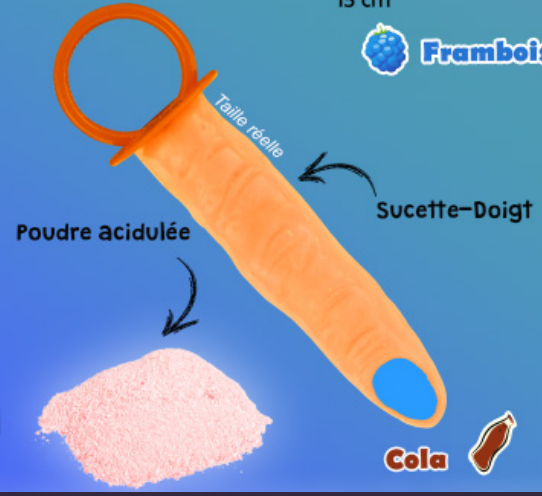

- ZAC PARIEST - 3, boulevard de Beaubourg - CROISSY-BEAUBOURG 77435 Marne-la-vallée cedex 2 - Tél.: 01 64 62 59 59
- ZAC du GROS JACQUES - Rue de la polyculture - 80880 SAINT-QUENTIN-la-MOTTE - Tél.: 03 22 26 57 57
- PARC D'ACTIVITÉ DU COTEAU - 1 rue du Bosquet - 78920 ECQUEVILLY - Tél.: 03 22 26 57 57
- ZONE INDUSTRIELLE - 1 avenue de la Gare - 95380 LOUVRES - Tél.: 01 34 47 43 43

DISTRIBUTEUR

BACK EUROP FRANCE