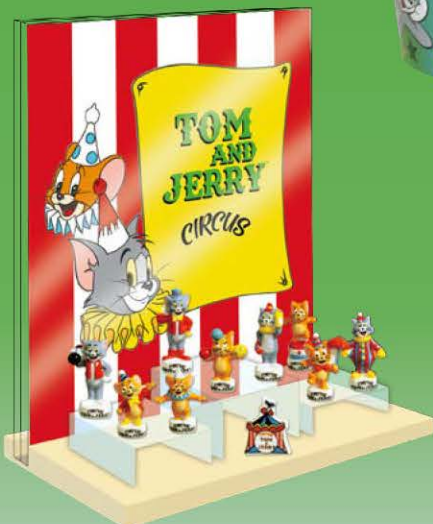

33959 Kit x300 fèves
+ 300 couronnes
+ 300 sacs à galette
+ 1 présentoir garni
+ 1 affiche
+ 1 animation

affiche

animation

couronne recto verso

sac à galette

présentoir garni

coffret garni

Nos licences