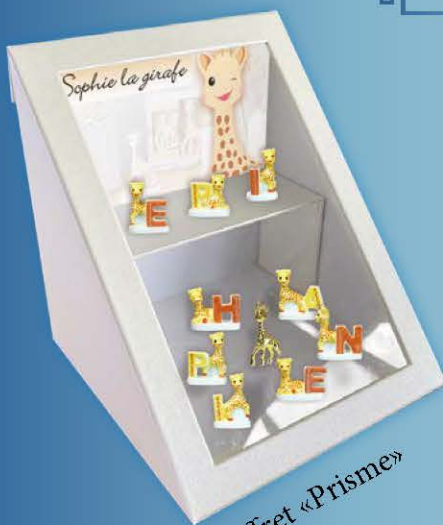

sac à galette
Magie de l'Épiphanie

Disney : 100 ans

Affiche
Épiphanie
au thème

visuel en cours

affiche

33970 Lot x100 fèves
+ 100 couronnes
+ 100 sacs à galette

33971 Kit x300 fèves
+ 300 couronnes «Disney 100 ans»
+ 300 sacs à galette T30 «Disney 100 ans»
+ 1 coffret collector «Disney 100 ans»
+ 2 affiches

sac à galette
Disney 100 ans

coffret collector

couronne Disney 100 ans

L'Épiphanie de Sophie

affiche

33794 Boîte x100 fèves

33795 Pack x300 fèves
+ 1 présentoir «Trophée» garni
+ 1 affiche

33796 Kit x300 fèves
+ 300 couronnes Bella
«Sophie la girafe»
+ 300 sacs à galette T30 «Feu d'artifice»
+ 1 coffret «Prisme» garni de 10 fèves
+ 1 affiche
+ 1 cadeau Sophie la girafe

présentoir «Trophée»

coffret «Prisme»

couronne Bella

sac à galette
«Feu d'artifice»

1 cadeau Sophie la girafe

À la mode Hello Kitty

33787 Boîte x100 fèves

33788 Pack x300 fèves
+ 1 coffret «Paralélo» garni
+ 1 affiche

33789 Kit x300 fèves
+ 300 couronnes Amalgame
«Duchesses Etoilées»
+ 300 sacs à galette T30 «Epicolor»
+ 1 présentoir «Display» garni de 11 fèves
+ 1 affiche
+ 1 peluche Hello Kitty

affiche

coffret «Paralélo»