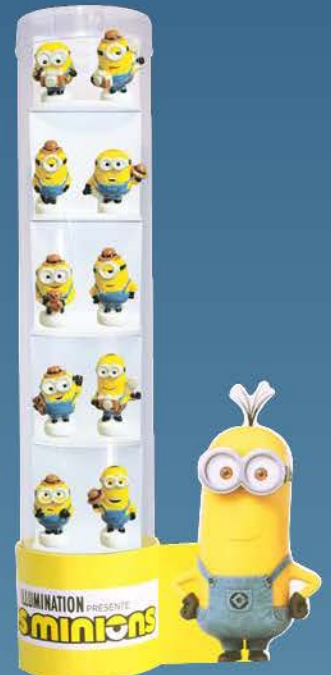

coffret garni