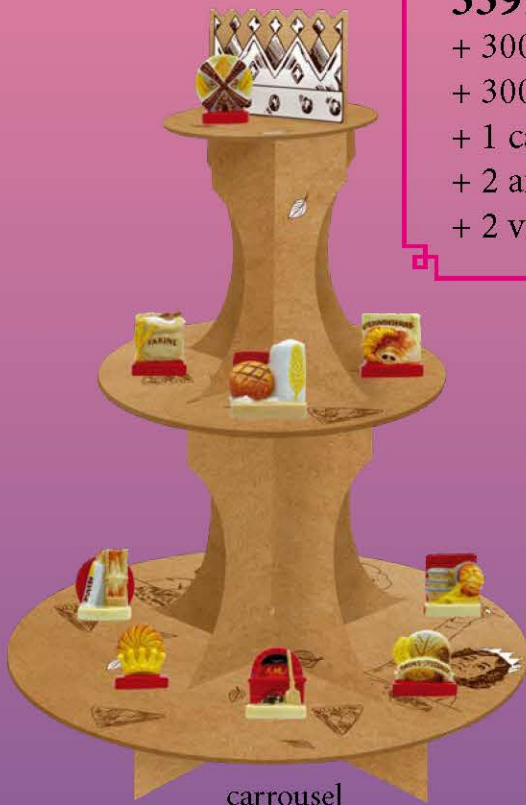

visuel en cours

affiche

33976 Boîte x100 fèves

33977 Pack x300 fèves
+ 1 présentoir garni
+ 2 affiches

33978 Kit x300 fèves
+ 300 couronnes «Magie de l'Épiphanie»
+ 300 sacs à galette T30 «Magie...»
+ 1 carrousel Bouchées gourmandes
+ 2 affiches
+ 2 vitrophanies

carrousel

couronne Magie de l'Épiphanie

sac à galette
Magie de l'Épiphanie

vitrophanies Magie de l'Épiphanie

Mon fournil

couronne Magie de l'Épiphanie

33985 Boîte x100 fèves

33986 Pack x300 fèves
+ 1 présentoir garni
+ 2 affiches

33994 Kit x300 fèves
+ 300 couronnes «Magie de l'Épiphanie»
+ 300 sacs à galette T30 «Magie...»
+ 1 carrousel Mon fournil
+ 2 affiches
+ 2 vitrophanies

visuel en cours

affiche

carrousel

vitrophanies Magie de l'Épiphanie