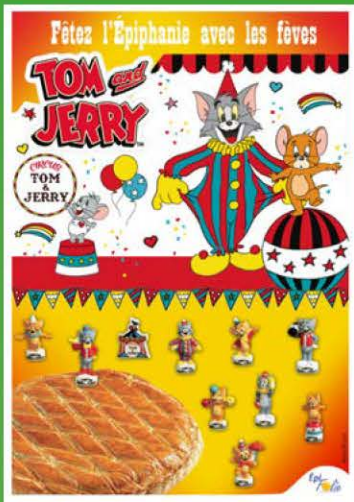

Tom & Jerry Circus

33957 Boîte x100 fèves

33958 Pack x300 fèves
+ 1 coffret garni
+ 1 affiche

33959 Kit x300 fèves
+ 300 couronnes
+ 300 sacs à galette
+ 1 présentoir garni
+ 1 affiche
+ 1 animation

affiche

Nos licences