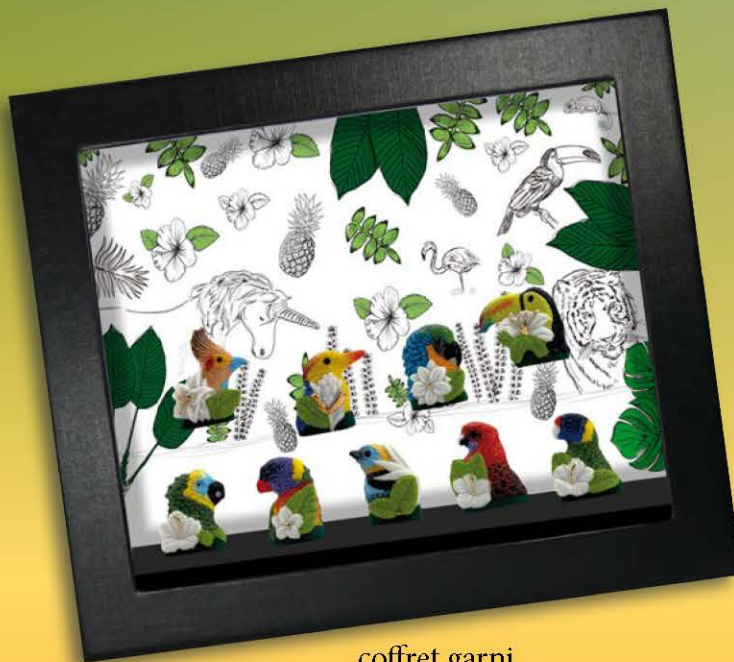

coffret garni

Nos collections