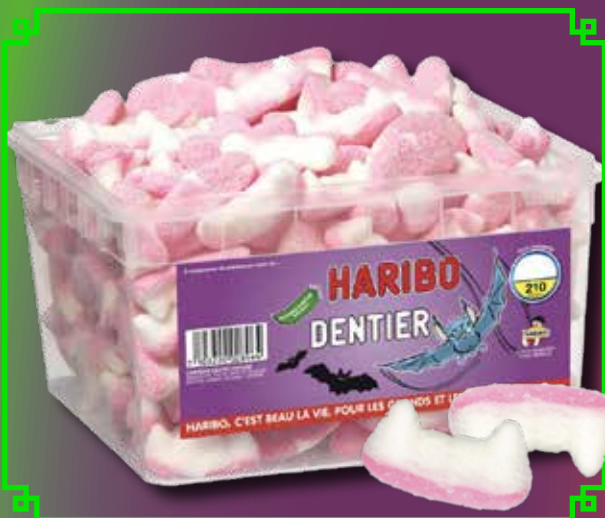

**33039** SKOOL POP PORTE-CLÉ  
Boîte de 12 pièces

**83648** LOTALOLLIES TACHE LANGUE  
BICOLORE  
Tube de 150 pièces

**32791** MAGIC POTION  
display de 12 pièces de 65ml

**58107** ROTELLA  
Sac vrac 2Kg

**34696** SUCETTES CITROUILLE   
2 décors, 24 pièces de chocolat lait et blanc de 25g  
sous cello avec clip

**58865** DENTIER TOUTTI FRUTTI  
Boîte de 210 pièces

**20102** LANGUES ACIDES PIK  
Boîte de 105 pièces