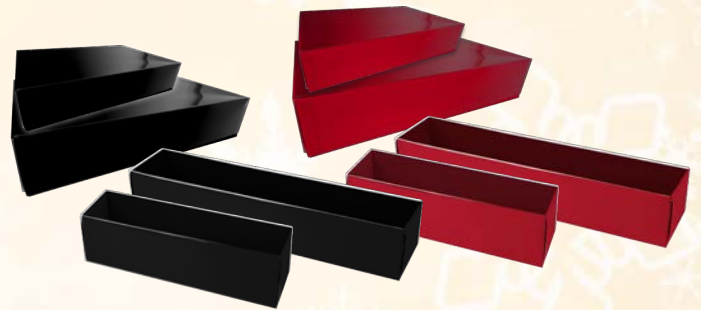

BOÎTES MACARONS COUVERCLE TRANSPARENT

31942	<i>boîte noire 6 macarons, 25 pièces</i>
31943	<i>boîte noire 10 macarons, 25 pièces</i>
31944	<i>boîte noire 16 macarons, 25 pièces</i>
33059	<i>boîte noire 20 macarons, 25 pièces</i>
31946	<i>boîte rouge 6 macarons, 25 pièces</i>
31947	<i>boîte rouge 10 macarons, 25 pièces</i>
31948	<i>boîte rouge 16 macarons, 25 pièces</i>
33060	<i>boîte rouge 20 macarons, 25 pièces</i>