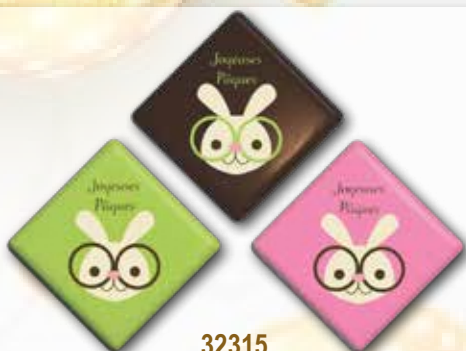

32315

Carrés lapins lunettes

Chocolat blanc, 35x35 mm
Boîte de 80 pièces

30986

Oeufs en volume

Chocolat noir, 27x40 mm
Boîte de 72 pièces

Retrouvez tous nos catalogues sur :

www.lelievre.originalvd.fr