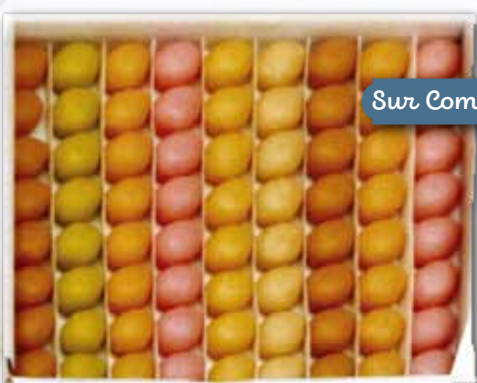

Sur Commande

21140

Petits œufs

Pâte d'amande, Boîte de 2 Kg