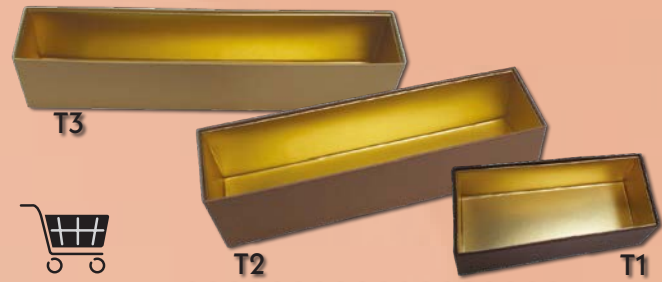

Frise haut de vitrine : L200 x H17 cm

Frise bas de vitrine : 200 x H40 cm

32288

Film cello Basse-cour

Rouleau de 80 cm x 25 m

Sac cabas Basse-cour

Sac papier poignées torsadées

25 pièces

18+8x24 cm **32286**

25+10x32 cm **32287**

Les ballotins & réglettes

NOUVEAU

Chocolats vendus séparément

35347
Réglette
5x34x190mm
20 pièces

Réglette Gourmandise

12 pièces

- T1 - 110x45x37 - 150G **33671**
- T2 - 170x45x37 - 250G **33672**
- T3 - 235x45x37 - 375G **33673**

- Boite 16 macarons, 50 pièces, noir **30712**
- Boite 16 macarons, 50 pièces, fuchsia **34626**
- Alvéoles seules **34424**
- Boite 25 macarons, 50 pièces, noir **30713**
- Boite 25 macarons, 50 pièces, fuchsia **34627**
- Alvéoles seules **34425**